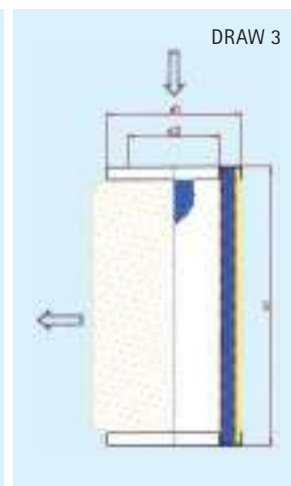

SOTRAS

DEMISTERS

The media used in our separators enables us to obtain excellent air/oil separation rates up to 1-3 mg/m³. All oil separators are manufactured using materials to withstand high pressures and temperatures and to minimise moisture induced deterioration.

In order to achieve the best possible separation efficiency and long working life of the element it is essential that regular maintenance procedures are followed and joints are applied correctly, as well as the use of good quality air and oil filters.

SEPARATORI PER POMPE A VUOTO

Il media filtrante usato nei nostri separatori ci permette di ottenere un eccellente livello di separazione aria/olio che arriva fino a 1-3mg/m³. Tutti i separatori vengono prodotti usando materiali che sopportino alte pressioni e temperature e che siano in grado di ridurre al minimo il deterioramento provocato dal passaggio dell'aerosol. Per ottenere la miglior capacità di separazione e assicurare una lunga durata dell'elemento filtrante è essenziale che vengano seguite regolari procedure di manutenzione, che le guarnizioni vengano applicate correttamente e che siano utilizzati filtri aria e olio di buona qualità

SOTRAS Ref.	d1 (mm)	d2 (mm)	h1 (mm)	h2 (mm)	Drawing	Flow rate (m³/min)
DA 1050	54,5	25,5	68	2,5	1	0,25
DA 1051	71,5	32,5	74	2,5	1	0,4
DA 1022	79,5	45	117,5	3,5	1	0,7
DA 1060	72	35	132	8	2	0,8
DA 1120	79	46	144	0	3	0,9
DA 1013	70	40	175	0	3	0,9
DA 1014	70	40	200	0	3	1,1
DA 1111	72	35	200	8	2	1,2
DA 1015	70	40	255	0	3	1,4
DA 1047	72	35	250	8	2	1,5
DA 1020	106	72	218	0	3	2,2
DA 1048	72	35	375	8	2	2,2
DA 1030	106	72	284	0	3	2,8
DA 1049	72	35	500	8	2	2,9