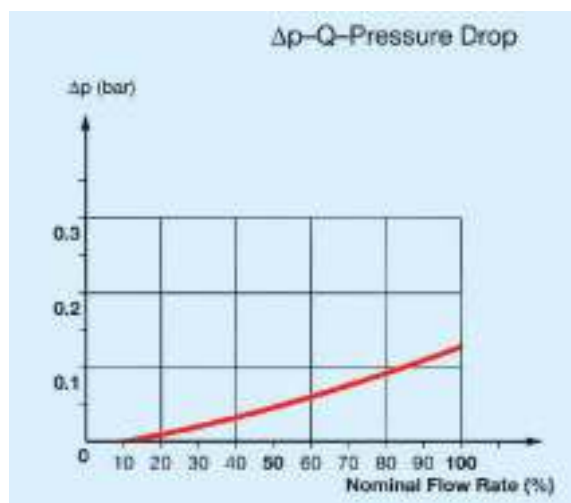

Graph 2 / Grafico 2

I separatori SOTRAS sono prodotti in modo da rispondere alle esigenze dei costruttori nei seguenti termini :

- Principio fisico di separazione aria/olio
- Dimensioni del prodotto conformi alle prestazioni del compressore e alle dimensioni del serbatoio.
- Minimo consumo d'olio che assicuri una corretta prestazione funzionale
- Utilizzo di media filtrante ad alto grado di filtrazione e separazione per assicurare la miglior qualità dell'aria necessaria per le applicazioni industriali.

Inoltre è molto importante sottolineare che i separatori SOTRAS possono essere usati con tutti i tipi di olio, standard, a base minerale, sintetico o parzialmente sintetico.

Per decidere quale è il separatore migliore da utilizzare in uno specifico compressore, i costruttori devono considerare quale livello di separazione sia necessario raggiungere, in altre parole individuare la massima quantità di parti per milione di residuo di olio tollerata.

Quindi è necessaria una soluzione tecnica per ridurre la concentrazione di olio nell'aria.

Spesso i costruttori devono considerare un sistema di pre separazione, che ridurrà le ppm e allungherà la vita del separatore aria/olio.