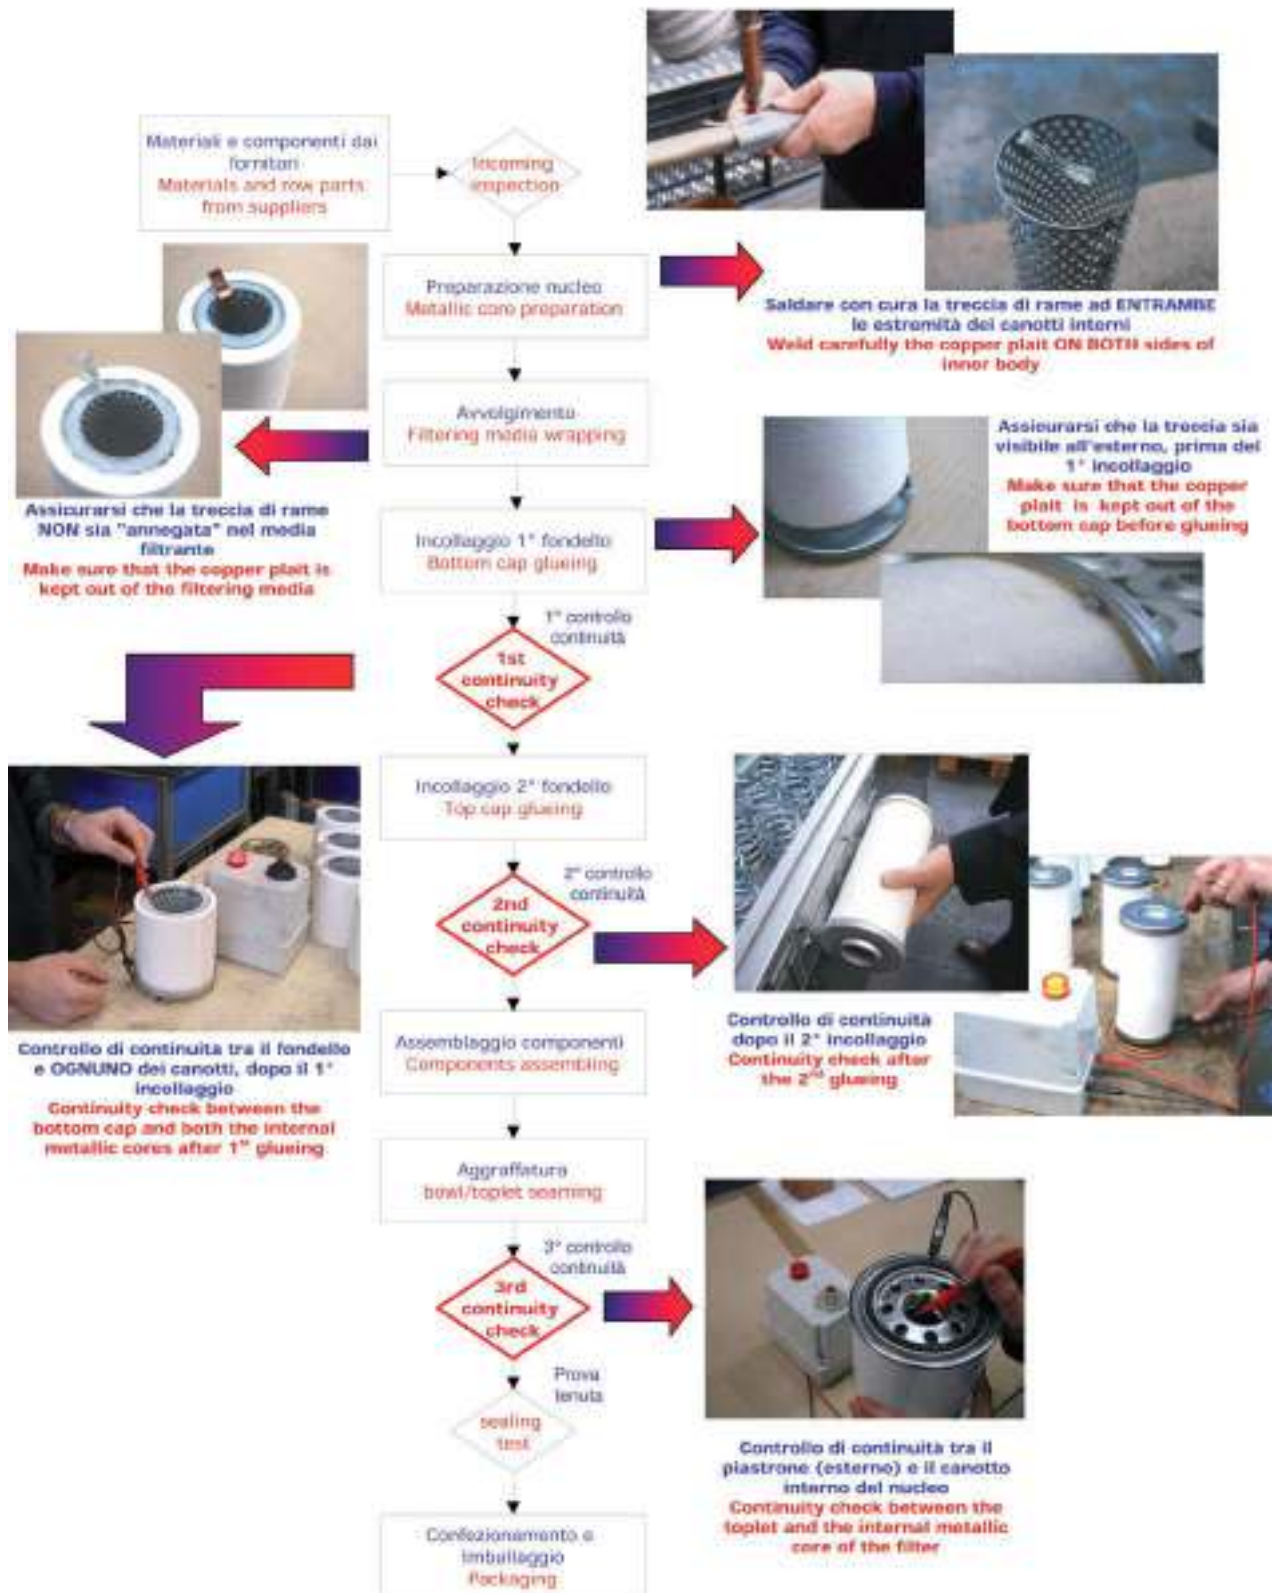

SOTRAS

ISTRUZIONI PER IL CONTROLLO E LA GARANZIA DI CONTINUITA' ELETTRICA
DELLE PARTI METALLICHE DEI FILTRI
*INSTRUCTIONS TO CHECK AND WARRANT
ELECTRICAL CONTINUITY OF FILTERS' METALLIC PARTS*