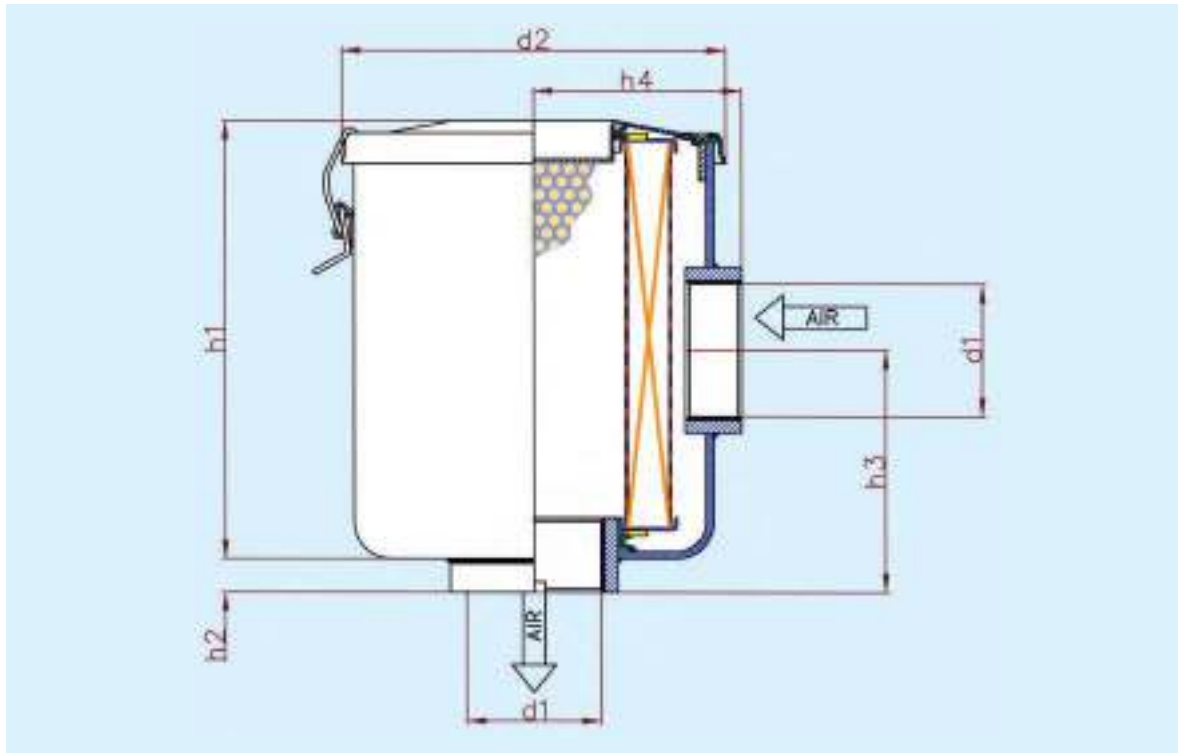

SOTRAS

SOTRAS Ref.	d1	MALE FEMALE	d2 (mm)	h1 (mm)	h2 (mm)	h3 (mm)	h4 (mm)	Flow rate (m3/h)	Element Ref.
SA 6654	G 3/8"	F	80	66	12	39	45	24	SA 6715
SA 6058	G 3/4"	F	110	76	14	53	54	42	SA 6091
SA 6647	G 1/2"	F	110	76	14	53	54	42	SA 6091
SA 6952	G 1"	F	133	85	17	53	78	85	SA 6120
SA 6059	G 1" 1/4	F	133	85	17	53	78	96	SA 6120
SA 6819	1" 1/4 NPT	F	133	85	17	53	78	96	SA 6120
SA 6061	G 1" 1/4	F	170	141	17	93	96	108	SA 6122
SA 6635	G 1" 1/4	M	170	141	17	93	96	108	SA 6122
SA 6820	1" 1/4 NPT	F	170	141	17	93	96	108	SA 6122
SA 6621	1" 1/2 NPT	F	170	141	17	93	96	108	SA 6122
SA 6648	G 1" 1/2	F	170	170	18	124	100	192	SA 6651
SA 6822	1" 1/2 NPT	F	170	170	18	124	100	192	SA 6651
SA 6649	G 2"	F	200	240	18	124	114	310	SA 6096
SA 6823	2" NPT	F	200	240	18	124	114	310	SA 6096
SA 6060	G 2" 1/2	F	200	240	18	124	114	360	SA 6096
SA 6824	2" 1/2 NPT	F	200	240	18	124	114	360	SA 6096
SA 6650	G 3"	F	270	180	50	145	165	550	SA 6095
SA 6652	G 4"	F	270	180	50	145	165	720	SA 6095
SA 6825	4" NPT	F	270	180	50	145	165	720	SA 6095
SA 6749	G 3"	F	280	395	50	330	190	1080	SA 6005
SA 6750	G 4"	F	360	590	50	400	230	1260	SA 6025