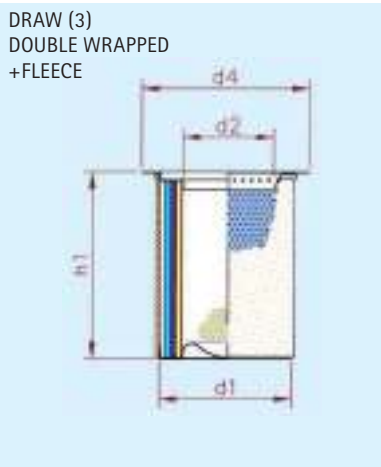

SOTRAS

STANDARD SEPARATORS

The table shows some of SOTRAS standard separators; special types are available on request.

SOTRAS Ref.	Nominal flow rate (m3/min)	Type	Drawing	d1 (mm)	d2 (mm)	d4 (mm)	h1 (mm)	h2 (mm)
DF 5010	1	ext	6	76	M22x1,5	62	123	0
DB 2001	1,5	int	1	135	88	165	1140	12
DB 2002	2	int	1	135	88	170	200	12
DF 5005	2	ext	6	96	M24x1,5	62	210	0
DF 5006	3	ext	6	136	M39x1,5	99	177	0
DB 2003	3,5	int	1	135	88	170	305	12
DB 2006	3,5	int	1	170	122	200	230	12
DB 2057	3,5	int	2	135	75	170	160	0
DF 5009	4	ext	6	108	M32x1,5	93	260	0
DB 2009	4,5	int	1	170	122	200	305	12
DB 2074	4,5	int	2	135	75	170	200	0
DB 2085	5	int	2	170	108	200	180	0
DF 5004	5,5	ext	6	136	M39x1,5	99	303	0
DB 2021	6,5	int	1	275	219	328	250	0
DB 2012	7	int	1	170	122	200	435	12
DB 2160	7	int	3	170	108	200	230	0
DB 2186	7	int	2	170	108	200	230	0
DB 2022	8	int	1	275	219	328	305	120
DB 2018	8,5	int	1	220	165	273	430	12
DB 2105	9	int	2	220	157	273	230	0
DB 2319	9	int	4	220	157	273	230	0
DB 2132	9,5	int	2	170	108	200	305	0
DB 2020	12	int	1	220	165	273	600	12
DB 2024	12	int	1	275	219	324	448	12
DB 2104	12	int	2	220	157	273	305	0
DB 2026	12,5	int	1	300	243	348	445	12
DB 2027	14	int	1	300	243	355	500	12
DB 2118	16	int	2	220	157	288	400	0
DB 2130	16,5	int	2	300	219	345	305	0
DB 2029	17	int	1	300	243	355	600	12
DB 2353	18	int	5	300	219	343	314	0
DB 2030	19	int	1	300	243	355	660	12
DB 2082	19,5	int	1	400	314	439	520	0
DB 2025	20	int	1	220	219	324	750	12
DB 2138	20	int	2	275	210	325	400	0
DB 2051	21,5	int	1	275	243	348	750	12
DB 2102	22	int	2	300	219	350	400	0
DB 2055	23,5	int	1	300	243	355	820	12
DB 2061	23,5	int	1	400	314	439	620	0
DB 2124	25	int	2	220	157	273	612	0
DB 2084	25,5	int	2	275	210	325	500	0
DB 2089	28	int	2	300	219	355	500	0
DB 2147	29	int	1	300	243	355	1000	12
DB 2090	34,5	int	2	300	219	355	600	0
DB 2382	39	int	5	393	304	439	510	5
DB 2167	40	int	2	300	219	355	700	0
DB 2126	43	int	2	400	314	439	600	0
DB 2129	44	int	1	475	398	740	900	19

The data is indicative and based on 7 bar working pressure

SOTRAS

TYPES AND DRAWINGS