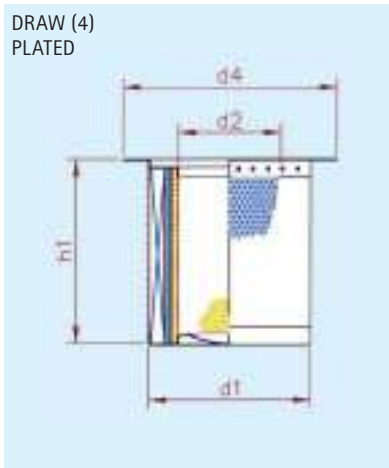

SOTRAS

STANDARD SEPARATORS

The table shows some of SOTRAS standard separators; special types are available on request.

SOTRAS Ref.	Nominal flow rate (m3/min)	Type	Drawing	d1 (mm)	d2 (mm)	d4 (mm)	h1 (mm)	h2 (mm)
DF 5010	1	ext	6	76	M22x1,5	62	123	0
DB 2001	1,5	int	1	135	88	165	1140	12
DB 2002	2	int	1	135	88	170	200	12
DF 5005	2	ext	6	96	M24x1,5	62	210	0
DF 5006	3	ext	6	136	M39x1,5	99	177	0
DB 2003	3,5	int	1	135	88	170	305	12
DB 2006	3,5	int	1	170	122	200	230	12
DB 2057	3,5	int	2	135	75	170	160	0
DF 5009	4	ext	6	108	M32x1,5	93	260	0
DB 2009	4,5	int	1	170	122	200	305	12
DB 2074	4,5	int	2	135	75	170	200	0
DB 2085	5	int	2	170	108	200	180	0
DF 5004	5,5	ext	6	136	M39x1,5	99	303	0
DB 2021	6,5	int	1	275	219	328	250	0
DB 2012	7	int	1	170	122	200	435	12
DB 2160	7	int	3	170	108	200	230	0
DB 2186	7	int	2	170	108	200	230	0
DB 2022	8	int	1	275	219	328	305	120
DB 2018	8,5	int	1	220	165	273	430	12
DB 2105	9	int	2	220	157	273	230	0
DB 2319	9	int	4	220	157	273	230	0
DB 2132	9,5	int	2	170	108	200	305	0
DB 2020	12	int	1	220	165	273	600	12
DB 2024	12	int	1	275	219	324	448	12
DB 2104	12	int	2	220	157	273	305	0
DB 2026	12,5	int	1	300	243	348	445	12
DB 2027	14	int	1	300	243	355	500	12
DB 2118	16	int	2	220	157	288	400	0
DB 2130	16,5	int	2	300	219	345	305	0
DB 2029	17	int	1	300	243	355	600	12
DB 2353	18	int	5	300	219	343	314	0
DB 2030	19	int	1	300	243	355	660	12
DB 2082	19,5	int	1	400	314	439	520	0
DB 2025	20	int	1	220	219	324	750	12
DB 2138	20	int	2	275	210	325	400	0
DB 2051	21,5	int	1	275	243	348	750	12
DB 2102	22	int	2	300	219	350	400	0
DB 2055	23,5	int	1	300	243	355	820	12
DB 2061	23,5	int	1	400	314	439	620	0
DB 2124	25	int	2	220	157	273	612	0
DB 2084	25,5	int	2	275	210	325	500	0
DB 2089	28	int	2	300	219	355	500	0
DB 2147	29	int	1	300	243	355	1000	12
DB 2090	34,5	int	2	300	219	355	600	0
DB 2382	39	int	5	393	304	439	510	5
DB 2167	40	int	2	300	219	355	700	0
DB 2126	43	int	2	400	314	439	600	0
DB 2129	44	int	1	475	398	740	900	19

The data is indicative and based on 7 bar working pressure

SOTRAS

TYPES AND DRAWINGS