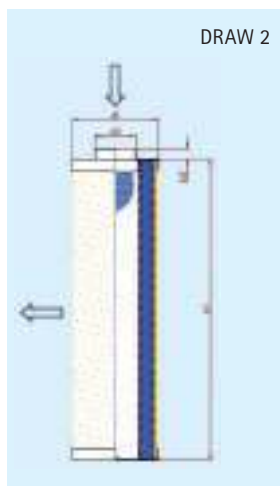

SOTRAS

DEMISTERS

The media used in our separators enables us to obtain excellent air/oil separation rates up to 1-3 mg/m³. All oil separators are manufactured using materials to withstand high pressures and temperatures and to minimise moisture induced deterioration.

In order to achieve the best possible separation efficiency and long working life of the element it is essential that regular maintenance procedures are followed and joints are applied correctly, as well as the use of good quality air and oil filters.

SEPARATORI PER POMPE A VUOTO

Il media filtrante usato nei nostri separatori ci permette di ottenere un eccellente livello di separazione aria/olio che arriva fino a 1-3mg/m³. Tutti i separatori vengono prodotti usando materiali che sopportino alte pressioni e temperature e che siano in grado di ridurre al minimo il deterioramento provocato dal passaggio dell'aerosol. Per ottenere la miglior capacità di separazione e assicurare una lunga durata dell'elemento filtrante è essenziale che vengano seguite regolari procedure di manutenzione, che le guarnizioni vengano applicate correttamente e che siano utilizzati filtri aria e olio di buona qualità

SOTRAS Ref.	d1 (mm)	d2 (mm)	h1 (mm)	h2 (mm)	Drawing	Flow rate (m³/min)
DA 1050	54,5	25,5	68	2,5	1	0,25
DA 1051	71,5	32,5	74	2,5	1	0,4
DA 1022	79,5	45	117,5	3,5	1	0,7
DA 1060	72	35	132	8	2	0,8
DA 1120	79	46	144	0	3	0,9
DA 1013	70	40	175	0	3	0,9
DA 1014	70	40	200	0	3	1,1
DA 1111	72	35	200	8	2	1,2
DA 1015	70	40	255	0	3	1,4
DA 1047	72	35	250	8	2	1,5
DA 1020	106	72	218	0	3	2,2
DA 1048	72	35	375	8	2	2,2
DA 1030	106	72	284	0	3	2,8
DA 1049	72	35	500	8	2	2,9