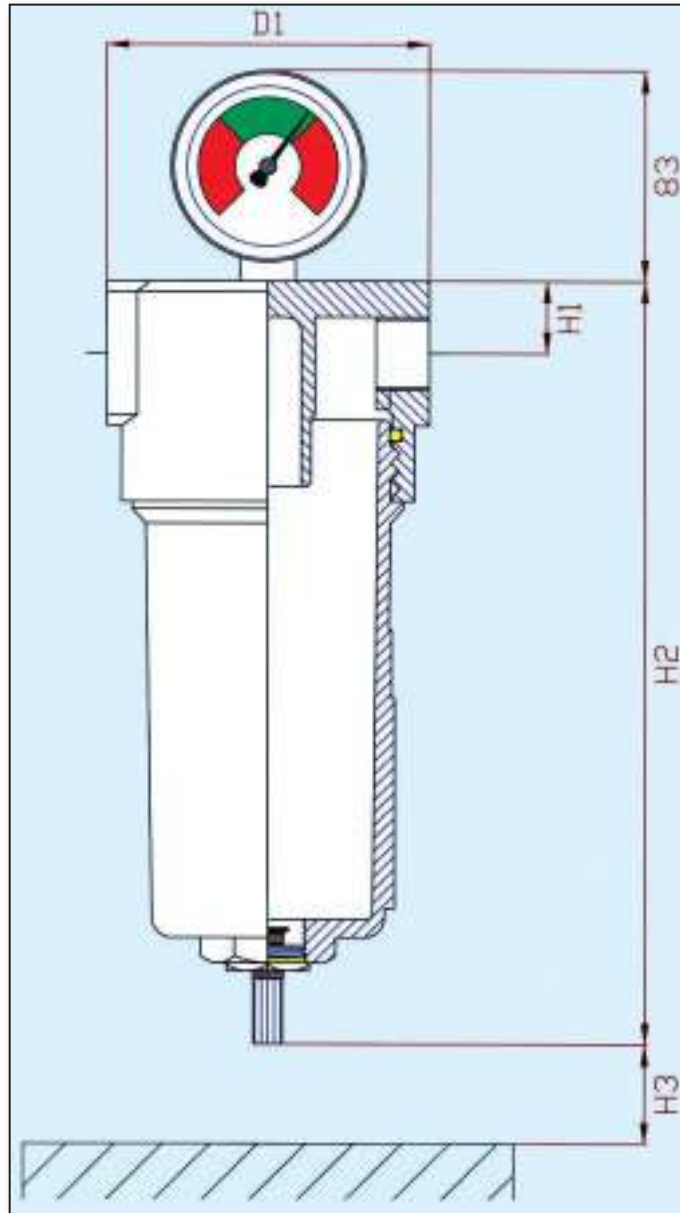

# SOTRAS

**FILTRI PER ARIA COMPRESSA  
ED ACCESSORI**

**COMPRESSED AIR FILTERS  
AND ACCESSORIES**

SOTRAS Ref.	Capacity (m <sup>3</sup> /h at 7 bar)	Connections	D1 (mm)	H1 (mm)	H2 (mm)	H3 (mm)	Max operating pressure (bar)
SM 9001	60	3/8"	87	21	209	75	16
SM 9002	78	1/2"	87	21	209	75	16
SM 9003	120	3/4"	87	21	279	160	16
SM 9004	198	1"	130	43	315	135	16
SM 9005	335	1"	130	43	415	235	16
SM 9006	510	1 1/2"	130	43	515	335	16
SM 9007	780	1 1/2"	130	43	715	525	16
SM 9008	1000	2"	164	48	823	520	16
SM 9009	1500	2"	164	48	1073	770	16
SM 9010	2760	3"	250	74	1202	780	12