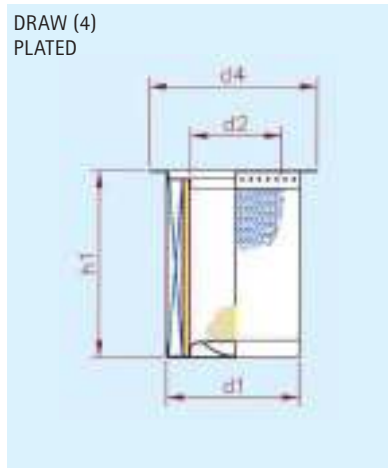

SOTRAS

STANDARD SEPARATORS

The table shows some of SOTRAS standard separators; special types are available on request.

SOTRAS Ref.	Nominal flow rate (m3/min)	Type	Drawing	d1 (mm)	d2 (mm)	d4 (mm)	h1 (mm)	h2 (mm)
DF 5010	1	ext	6	76	M22x1,5	62	123	0
DB 2001	1,5	int	1	135	88	165	1140	12
DB 2002	2	int	1	135	88	170	200	12
DF 5005	2	ext	6	96	M24x1,5	62	210	0
DF 5006	3	ext	6	136	M39x1,5	99	177	0
DB 2003	3,5	int	1	135	88	170	305	12
DB 2006	3,5	int	1	170	122	200	230	12
DB 2057	3,5	int	2	135	75	170	160	0
DF 5009	4	ext	6	108	M32x1,5	93	260	0
DB 2009	4,5	int	1	170	122	200	305	12
DB 2074	4,5	int	2	135	75	170	200	0
DB 2085	5	int	2	170	108	200	180	0
DF 5004	5,5	ext	6	136	M39x1,5	99	303	0
DB 2021	6,5	int	1	275	219	328	250	0
DB 2012	7	int	1	170	122	200	435	12
DB 2160	7	int	3	170	108	200	230	0
DB 2186	7	int	2	170	108	200	230	0
DB 2022	8	int	1	275	219	328	305	120
DB 2018	8,5	int	1	220	165	273	430	12
DB 2105	9	int	2	220	157	273	230	0
DB 2319	9	int	4	220	157	273	230	0
DB 2132	9,5	int	2	170	108	200	305	0
DB 2020	12	int	1	220	165	273	600	12
DB 2024	12	int	1	275	219	324	448	12
DB 2104	12	int	2	220	157	273	305	0
DB 2026	12,5	int	1	300	243	348	445	12
DB 2027	14	int	1	300	243	355	500	12
DB 2118	16	int	2	220	157	288	400	0
DB 2130	16,5	int	2	300	219	345	305	0
DB 2029	17	int	1	300	243	355	600	12
DB 2353	18	int	5	300	219	343	314	0
DB 2030	19	int	1	300	243	355	660	12
DB 2082	19,5	int	1	400	314	439	520	0
DB 2025	20	int	1	220	219	324	750	12
DB 2138	20	int	2	275	210	325	400	0
DB 2051	21,5	int	1	275	243	348	750	12
DB 2102	22	int	2	300	219	350	400	0
DB 2055	23,5	int	1	300	243	355	820	12
DB 2061	23,5	int	1	400	314	439	620	0
DB 2124	25	int	2	220	157	273	612	0
DB 2084	25,5	int	2	275	210	325	500	0
DB 2089	28	int	2	300	219	355	500	0
DB 2147	29	int	1	300	243	355	1000	12
DB 2090	34,5	int	2	300	219	355	600	0
DB 2382	39	int	5	393	304	439	510	5
DB 2167	40	int	2	300	219	355	700	0
DB 2126	43	int	2	400	314	439	600	0
DB 2129	44	int	1	475	398	740	900	19

The data is indicative and based on 7 bar working pressure

SOTRAS

TYPES AND DRAWINGS