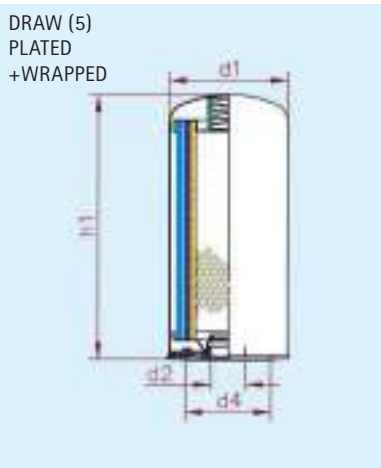

SOTRAS

STANDARD SEPARATORS

The table shows some of SOTRAS standard separators; special types are available on request.

SOTRAS Ref.	Nominal flow rate (m3/min)	Type	Drawing	d1 (mm)	d2 (mm)	d4 (mm)	h1 (mm)	h2 (mm)
DF 5010	1	ext	6	76	M22x1,5	62	123	0
DB 2001	1,5	int	1	135	88	165	1140	12
DB 2002	2	int	1	135	88	170	200	12
DF 5005	2	ext	6	96	M24x1,5	62	210	0
DF 5006	3	ext	6	136	M39x1,5	99	177	0
DB 2003	3,5	int	1	135	88	170	305	12
DB 2006	3,5	int	1	170	122	200	230	12
DB 2057	3,5	int	2	135	75	170	160	0
DF 5009	4	ext	6	108	M32x1,5	93	260	0
DB 2009	4,5	int	1	170	122	200	305	12
DB 2074	4,5	int	2	135	75	170	200	0
DB 2085	5	int	2	170	108	200	180	0
DF 5004	5,5	ext	6	136	M39x1,5	99	303	0
DB 2021	6,5	int	1	275	219	328	250	0
DB 2012	7	int	1	170	122	200	435	12
DB 2160	7	int	3	170	108	200	230	0
DB 2186	7	int	2	170	108	200	230	0
DB 2022	8	int	1	275	219	328	305	120
DB 2018	8,5	int	1	220	165	273	430	12
DB 2105	9	int	2	220	157	273	230	0
DB 2319	9	int	4	220	157	273	230	0
DB 2132	9,5	int	2	170	108	200	305	0
DB 2020	12	int	1	220	165	273	600	12
DB 2024	12	int	1	275	219	324	448	12
DB 2104	12	int	2	220	157	273	305	0
DB 2026	12,5	int	1	300	243	348	445	12
DB 2027	14	int	1	300	243	355	500	12
DB 2118	16	int	2	220	157	288	400	0
DB 2130	16,5	int	2	300	219	345	305	0
DB 2029	17	int	1	300	243	355	600	12
DB 2353	18	int	5	300	219	343	314	0
DB 2030	19	int	1	300	243	355	660	12
DB 2082	19,5	int	1	400	314	439	520	0
DB 2025	20	int	1	220	219	324	750	12
DB 2138	20	int	2	275	210	325	400	0
DB 2051	21,5	int	1	275	243	348	750	12
DB 2102	22	int	2	300	219	350	400	0
DB 2055	23,5	int	1	300	243	355	820	12
DB 2061	23,5	int	1	400	314	439	620	0
DB 2124	25	int	2	220	157	273	612	0
DB 2084	25,5	int	2	275	210	325	500	0
DB 2089	28	int	2	300	219	355	500	0
DB 2147	29	int	1	300	243	355	1000	12
DB 2090	34,5	int	2	300	219	355	600	0
DB 2382	39	int	5	393	304	439	510	5
DB 2167	40	int	2	300	219	355	700	0
DB 2126	43	int	2	400	314	439	600	0
DB 2129	44	int	1	475	398	740	900	19

The data is indicative and based on 7 bar working pressure

SOTRAS

TYPES AND DRAWINGS