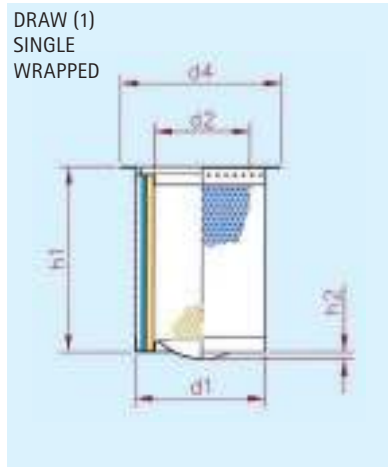

SOTRAS

STANDARD SEPARATORS

The table shows some of SOTRAS standard separators; special types are available on request.

SOTRAS Ref.	Nominal flow rate (m3/min)	Type	Drawing	d1 (mm)	d2 (mm)	d4 (mm)	h1 (mm)	h2 (mm)
DF 5010	1	ext	6	76	M22x1,5	62	123	0
DB 2001	1,5	int	1	135	88	165	1140	12
DB 2002	2	int	1	135	88	170	200	12
DF 5005	2	ext	6	96	M24x1,5	62	210	0
DF 5006	3	ext	6	136	M39x1,5	99	177	0
DB 2003	3,5	int	1	135	88	170	305	12
DB 2006	3,5	int	1	170	122	200	230	12
DB 2057	3,5	int	2	135	75	170	160	0
DF 5009	4	ext	6	108	M32x1,5	93	260	0
DB 2009	4,5	int	1	170	122	200	305	12
DB 2074	4,5	int	2	135	75	170	200	0
DB 2085	5	int	2	170	108	200	180	0
DF 5004	5,5	ext	6	136	M39x1,5	99	303	0
DB 2021	6,5	int	1	275	219	328	250	0
DB 2012	7	int	1	170	122	200	435	12
DB 2160	7	int	3	170	108	200	230	0
DB 2186	7	int	2	170	108	200	230	0
DB 2022	8	int	1	275	219	328	305	120
DB 2018	8,5	int	1	220	165	273	430	12
DB 2105	9	int	2	220	157	273	230	0
DB 2319	9	int	4	220	157	273	230	0
DB 2132	9,5	int	2	170	108	200	305	0
DB 2020	12	int	1	220	165	273	600	12
DB 2024	12	int	1	275	219	324	448	12
DB 2104	12	int	2	220	157	273	305	0
DB 2026	12,5	int	1	300	243	348	445	12
DB 2027	14	int	1	300	243	355	500	12
DB 2118	16	int	2	220	157	288	400	0
DB 2130	16,5	int	2	300	219	345	305	0
DB 2029	17	int	1	300	243	355	600	12
DB 2353	18	int	5	300	219	343	314	0
DB 2030	19	int	1	300	243	355	660	12
DB 2082	19,5	int	1	400	314	439	520	0
DB 2025	20	int	1	220	219	324	750	12
DB 2138	20	int	2	275	210	325	400	0
DB 2051	21,5	int	1	275	243	348	750	12
DB 2102	22	int	2	300	219	350	400	0
DB 2055	23,5	int	1	300	243	355	820	12
DB 2061	23,5	int	1	400	314	439	620	0
DB 2124	25	int	2	220	157	273	612	0
DB 2084	25,5	int	2	275	210	325	500	0
DB 2089	28	int	2	300	219	355	500	0
DB 2147	29	int	1	300	243	355	1000	12
DB 2090	34,5	int	2	300	219	355	600	0
DB 2382	39	int	5	393	304	439	510	5
DB 2167	40	int	2	300	219	355	700	0
DB 2126	43	int	2	400	314	439	600	0
DB 2129	44	int	1	475	398	740	900	19

The data is indicative and based on 7 bar working pressure

SOTRAS

TYPES AND DRAWINGS