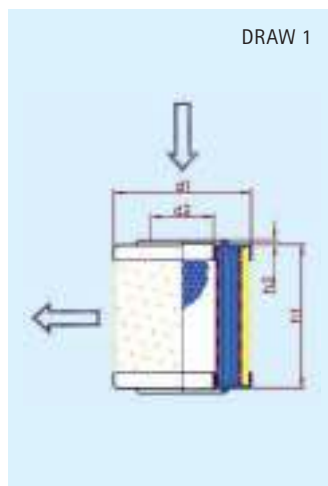

SOTRAS

DEMISTERS

The media used in our separators enables us to obtain excellent air/oil separation rates up to 1-3 mg/m³. All oil separators are manufactured using materials to withstand high pressures and temperatures and to minimise moisture induced deterioration.

In order to achieve the best possible separation efficiency and long working life of the element it is essential that regular maintenance procedures are followed and joints are applied correctly, as well as the use of good quality air and oil filters.

SEPARATORI PER POMPE A VUOTO

Il media filtrante usato nei nostri separatori ci permette di ottenere un eccellente livello di separazione aria/olio che arriva fino a 1-3mg/m³. Tutti i separatori vengono prodotti usando materiali che sopportino alte pressioni e temperature e che siano in grado di ridurre al minimo il deterioramento provocato dal passaggio dell'aerosol. Per ottenere la miglior capacità di separazione e assicurare una lunga durata dell'elemento filtrante è essenziale che vengano seguite regolari procedure di manutenzione, che le guarnizioni vengano applicate correttamente e che siano utilizzati filtri aria e olio di buona qualità

SOTRAS Ref.	d1 (mm)	d2 (mm)	h1 (mm)	h2 (mm)	Drawing	Flow rate (m³/min)
DA 1050	54,5	25,5	68	2,5	1	0,25
DA 1051	71,5	32,5	74	2,5	1	0,4
DA 1022	79,5	45	117,5	3,5	1	0,7
DA 1060	72	35	132	8	2	0,8
DA 1120	79	46	144	0	3	0,9
DA 1013	70	40	175	0	3	0,9
DA 1014	70	40	200	0	3	1,1
DA 1111	72	35	200	8	2	1,2
DA 1015	70	40	255	0	3	1,4
DA 1047	72	35	250	8	2	1,5
DA 1020	106	72	218	0	3	2,2
DA 1048	72	35	375	8	2	2,2
DA 1030	106	72	284	0	3	2,8
DA 1049	72	35	500	8	2	2,9