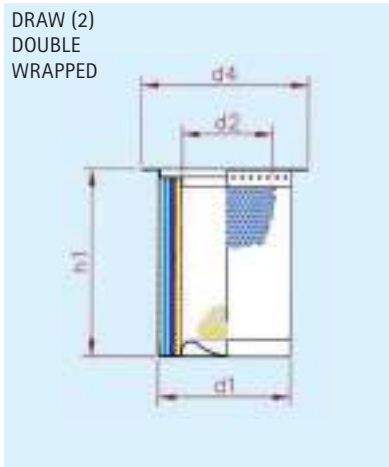

SOTRAS

STANDARD SEPARATORS

The table shows some of SOTRAS standard separators; special types are available on request.

SOTRAS Ref.	Nominal flow rate (m3/min)	Type	Drawing	d1 (mm)	d2 (mm)	d4 (mm)	h1 (mm)	h2 (mm)
DF 5010	1	ext	6	76	M22x1,5	62	123	0
DB 2001	1,5	int	1	135	88	165	1140	12
DB 2002	2	int	1	135	88	170	200	12
DF 5005	2	ext	6	96	M24x1,5	62	210	0
DF 5006	3	ext	6	136	M39x1,5	99	177	0
DB 2003	3,5	int	1	135	88	170	305	12
DB 2006	3,5	int	1	170	122	200	230	12
DB 2057	3,5	int	2	135	75	170	160	0
DF 5009	4	ext	6	108	M32x1,5	93	260	0
DB 2009	4,5	int	1	170	122	200	305	12
DB 2074	4,5	int	2	135	75	170	200	0
DB 2085	5	int	2	170	108	200	180	0
DF 5004	5,5	ext	6	136	M39x1,5	99	303	0
DB 2021	6,5	int	1	275	219	328	250	0
DB 2012	7	int	1	170	122	200	435	12
DB 2160	7	int	3	170	108	200	230	0
DB 2186	7	int	2	170	108	200	230	0
DB 2022	8	int	1	275	219	328	305	120
DB 2018	8,5	int	1	220	165	273	430	12
DB 2105	9	int	2	220	157	273	230	0
DB 2319	9	int	4	220	157	273	230	0
DB 2132	9,5	int	2	170	108	200	305	0
DB 2020	12	int	1	220	165	273	600	12
DB 2024	12	int	1	275	219	324	448	12
DB 2104	12	int	2	220	157	273	305	0
DB 2026	12,5	int	1	300	243	348	445	12
DB 2027	14	int	1	300	243	355	500	12
DB 2118	16	int	2	220	157	288	400	0
DB 2130	16,5	int	2	300	219	345	305	0
DB 2029	17	int	1	300	243	355	600	12
DB 2353	18	int	5	300	219	343	314	0
DB 2030	19	int	1	300	243	355	660	12
DB 2082	19,5	int	1	400	314	439	520	0
DB 2025	20	int	1	220	219	324	750	12
DB 2138	20	int	2	275	210	325	400	0
DB 2051	21,5	int	1	275	243	348	750	12
DB 2102	22	int	2	300	219	350	400	0
DB 2055	23,5	int	1	300	243	355	820	12
DB 2061	23,5	int	1	400	314	439	620	0
DB 2124	25	int	2	220	157	273	612	0
DB 2084	25,5	int	2	275	210	325	500	0
DB 2089	28	int	2	300	219	355	500	0
DB 2147	29	int	1	300	243	355	1000	12
DB 2090	34,5	int	2	300	219	355	600	0
DB 2382	39	int	5	393	304	439	510	5
DB 2167	40	int	2	300	219	355	700	0
DB 2126	43	int	2	400	314	439	600	0
DB 2129	44	int	1	475	398	740	900	19

The data is indicative and based on 7 bar working pressure

SOTRAS

TYPES AND DRAWINGS