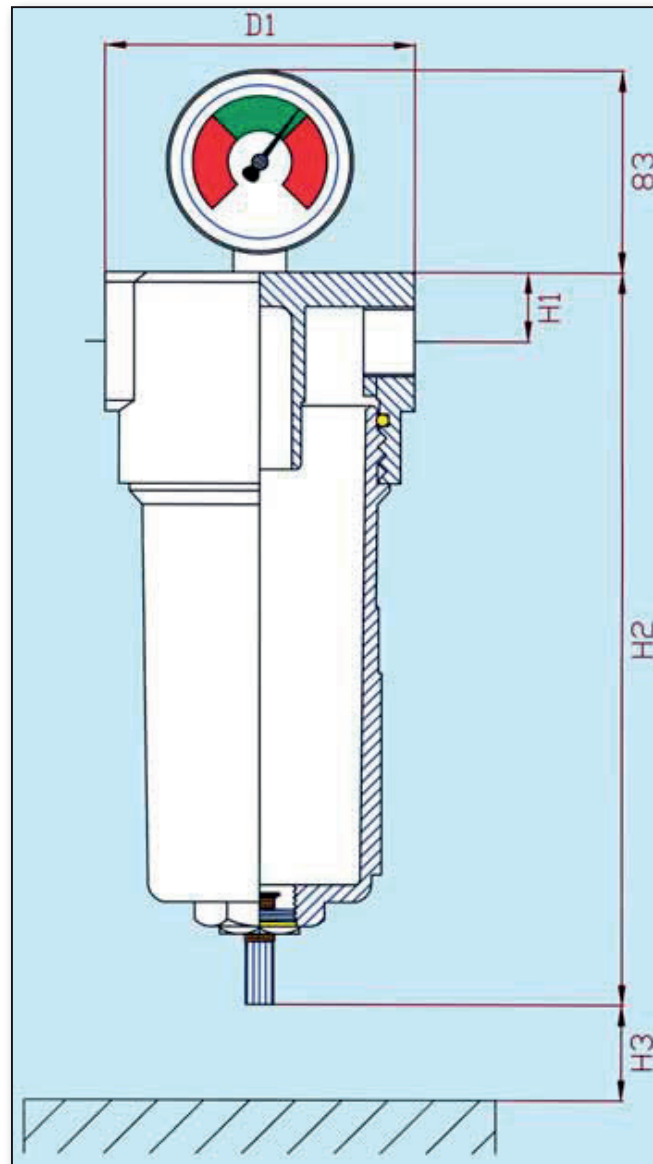

SOTRAS

**FILTRI PER ARIA COMPRESSA
ED ACCESSORI**

**COMPRESSED AIR FILTERS
AND ACCESSORIES**

SOTRAS Ref.	Capacity (m ³ /h at 7 bar)	Connections	D1 (mm)	H1 (mm)	H2 (mm)	H3 (mm)	Max operating pressure (bar)
SM 9001	60	3/8"	87	21	209	75	16
SM 9002	78	1/2"	87	21	209	75	16
SM 9003	120	3/4"	87	21	279	160	16
SM 9004	198	1"	130	43	315	135	16
SM 9005	335	1"	130	43	415	235	16
SM 9006	510	1 1/2"	130	43	515	335	16
SM 9007	780	1 1/2"	130	43	715	525	16
SM 9008	1000	2"	164	48	823	520	16
SM 9009	1500	2"	164	48	1073	770	16
SM 9010	2760	3"	250	74	1202	780	12