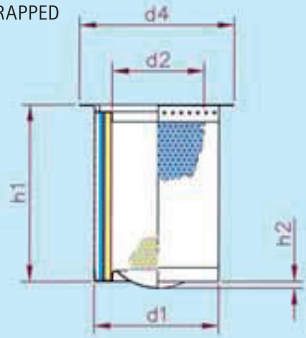

DRAW (1)
SINGLE
WRAPPED