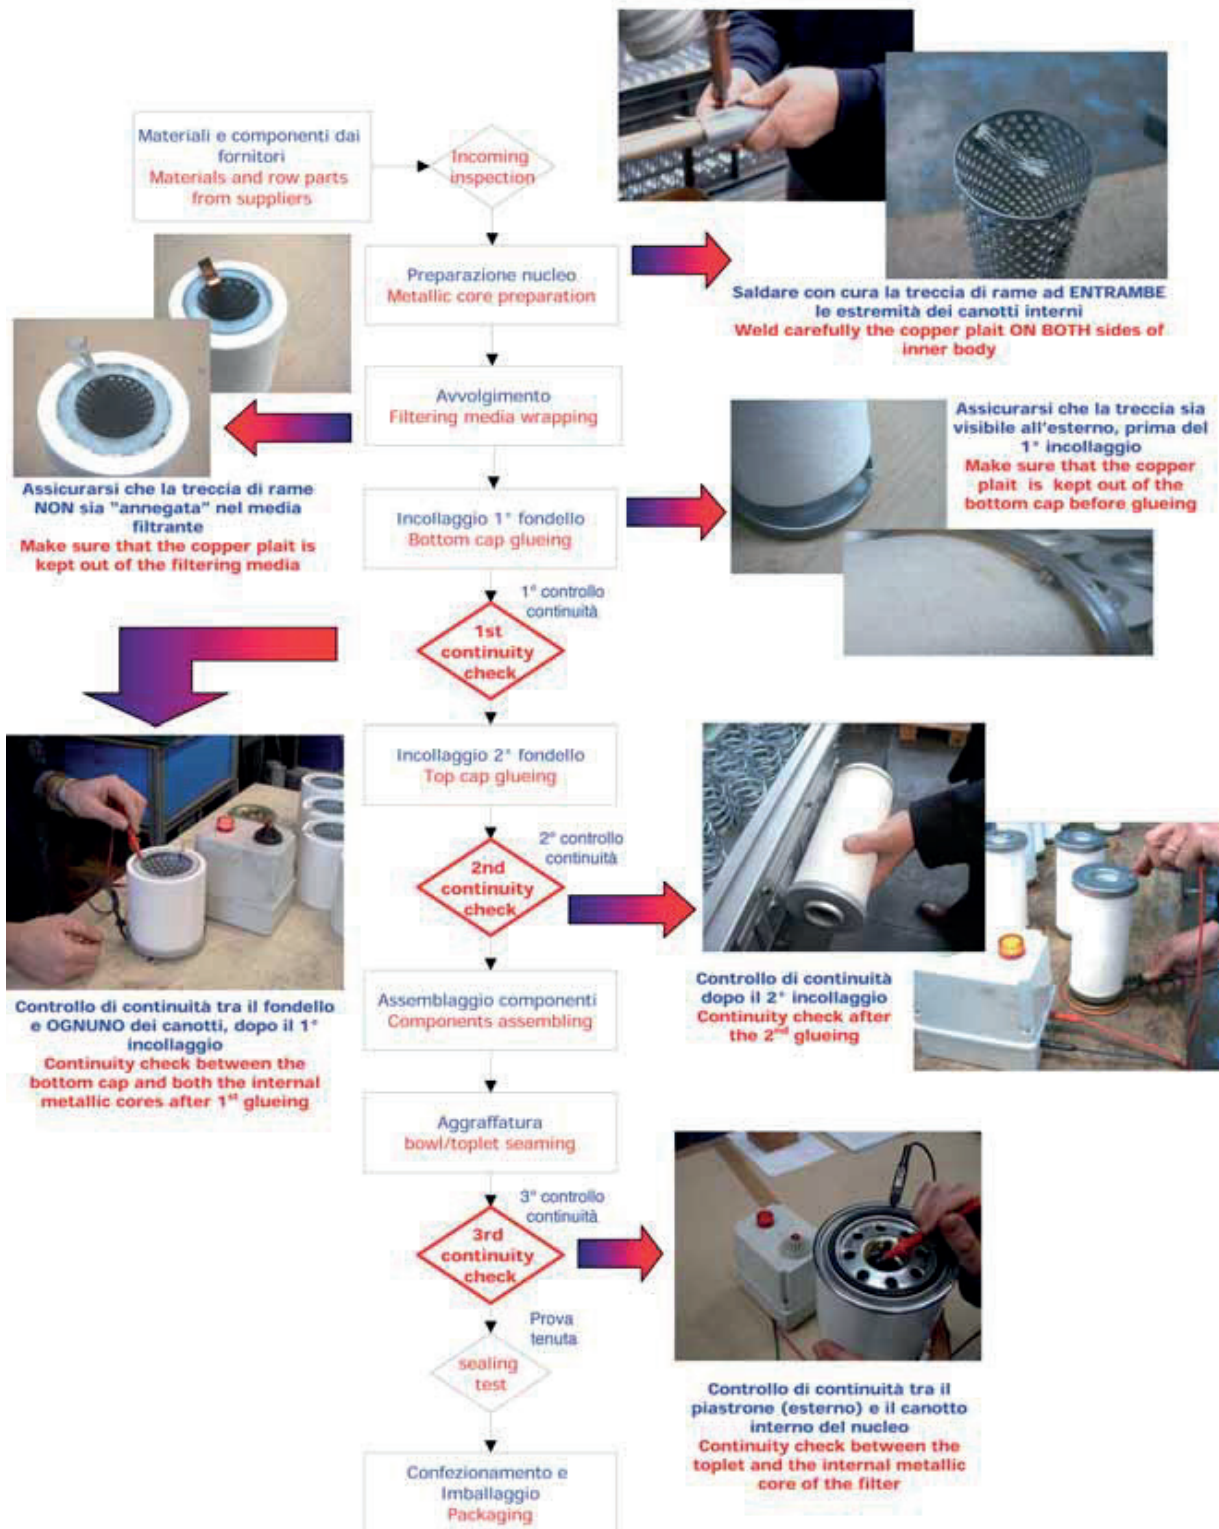

DRAW (5)
PLATED
+WRAPPED

SOTRAS

ISTRUZIONI PER IL CONTROLLO E LA GARANZIA DI CONTINUITA' ELETTRICA
DELLE PARTI METALLICHE DEI FILTRI
INSTRUCTIONS TO CHECK AND WARRANT
ELECTRICAL CONTINUITY OF FILTERS' METALLIC PARTS