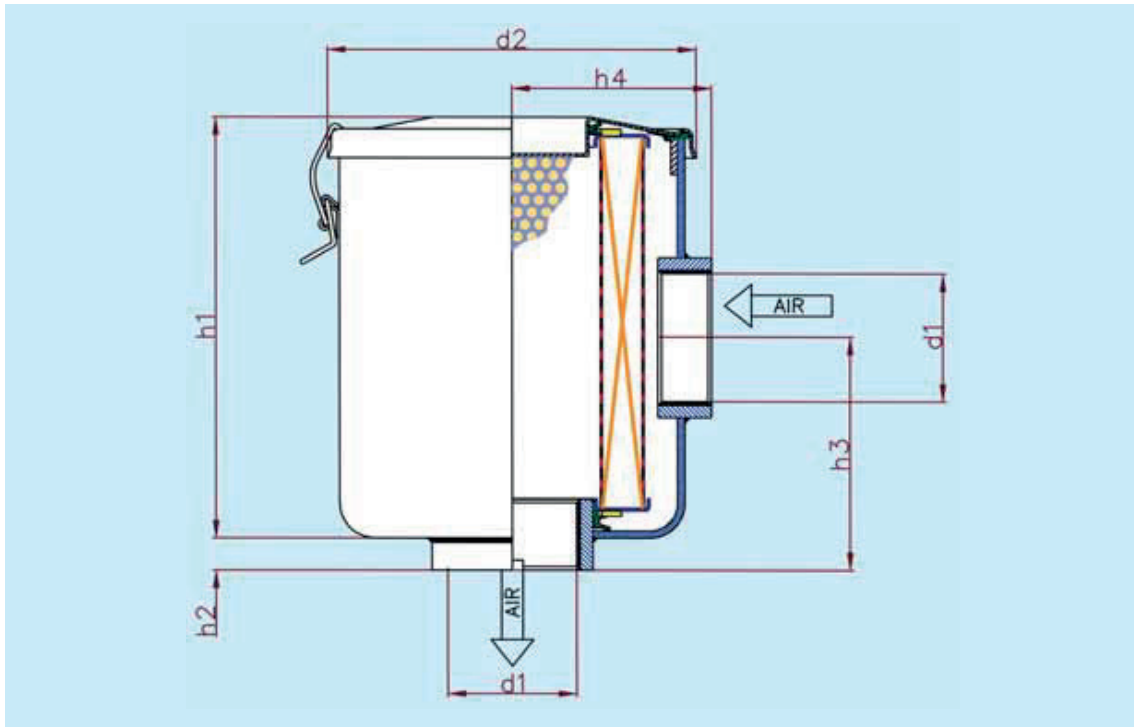

SOTRAS

SOTRAS Ref.	d1	MALE FEMALE	d2 (mm)	h1 (mm)	h2 (mm)	h3 (mm)	h4 (mm)	Flow rate (m3/h)	Element Ref.
SA 6654	G 3/8"	F	80	66	12	39	45	24	SA 6715
SA 6058	G 3/4"	F	110	76	14	53	54	42	SA 6091
SA 6647	G 1/2"	F	110	76	14	53	54	42	SA 6091
SA 6952	G 1"	F	133	85	17	53	78	85	SA 6120
SA 6059	G 1" 1/4	F	133	85	17	53	78	96	SA 6120
SA 6819	1" 1/4 NPT	F	133	85	17	53	78	96	SA 6120
SA 6061	G 1" 1/4	F	170	141	17	93	96	108	SA 6122
SA 6635	G 1" 1/4	M	170	141	17	93	96	108	SA 6122
SA 6820	1" 1/4 NPT	F	170	141	17	93	96	108	SA 6122
SA 6621	1" 1/2 NPT	F	170	141	17	93	96	108	SA 6122
SA 6648	G 1" 1/2	F	170	170	18	124	100	192	SA 6651
SA 6822	1" 1/2 NPT	F	170	170	18	124	100	192	SA 6651
SA 6649	G 2"	F	200	240	18	124	114	310	SA 6096
SA 6823	2" NPT	F	200	240	18	124	114	310	SA 6096
SA 6060	G 2" 1/2	F	200	240	18	124	114	360	SA 6096
SA 6824	2" 1/2 NPT	F	200	240	18	124	114	360	SA 6096
SA 6650	G 3"	F	270	180	50	145	165	550	SA 6095
SA 6652	G 4"	F	270	180	50	145	165	720	SA 6095
SA 6825	4" NPT	F	270	180	50	145	165	720	SA 6095
SA 6749	G 3"	F	280	395	50	330	190	1080	SA 6005
SA 6750	G 4"	F	360	590	50	400	230	1260	SA 6025