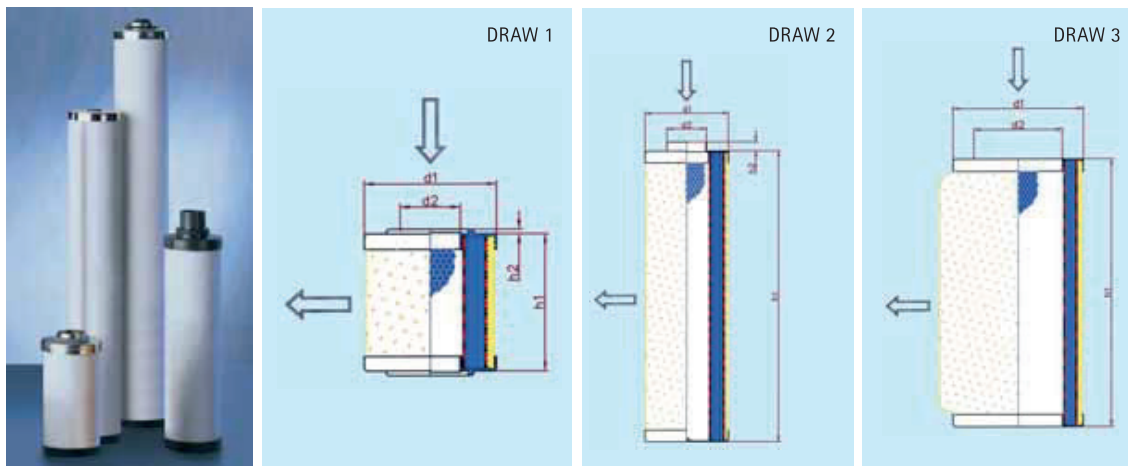

Graph 1 / Grafico 1

Graph 2 / Grafico 2

I separatori SOTRAS sono prodotti in modo da rispondere alle esigenze dei costruttori nei seguenti termini :

- Principio fisico di separazione aria/olio
- Dimensioni del prodotto conformi alle prestazioni del compressore e alle dimensioni del serbatoio.
- Minimo consumo d'olio che assicuri una corretta prestazione funzionale
- Utilizzo di media filtrante ad alto grado di filtrazione e separazione per assicurare la miglior qualità dell'aria necessaria per le applicazioni industriali.

SEPARATORI PER POMPE A VUOTO

Il media filtrante usato nei nostri separatori ci permette di ottenere un eccellente livello di separazione aria/olio che arriva fino a 1-3mg/m³. Tutti i separatori vengono prodotti usando materiali che sopportino alte pressioni e temperature e che siano in grado di ridurre al minimo il deterioramento provocato dal passaggio dell'aerosol. Per ottenere la miglior capacità di separazione e assicurare una lunga durata dell'elemento filtrante è essenziale che vengano seguite regolari procedure di manutenzione, che le guarnizioni vengano applicate correttamente e che siano utilizzati filtri aria e olio di buona qualità