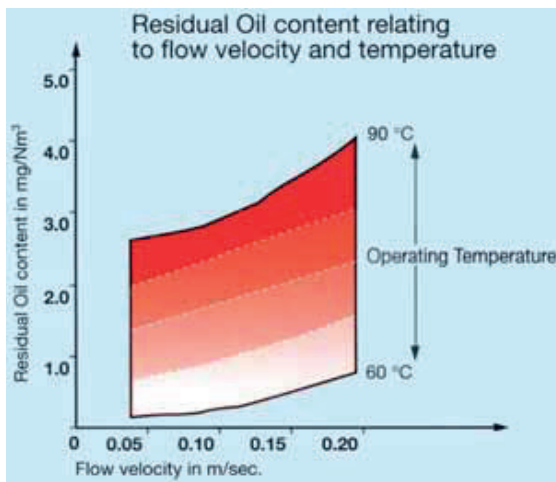

SOTRAS

SEPARATORI ARIA/OLIO

Nel secolo scorso l'aria compressa è entrata a far parte di molte applicazioni industriali ed i costruttori di compressori hanno focalizzato l'attenzione sui compressori a vite e compressori rotativi con sistemi di compressione che utilizzano olio lubrificante come refrigerante. Da qui la necessità di utilizzare separatori aria/olio.

I filtri separatori SOTRAS sono specificamente progettati per l'installazione in compressori rotativi e compressori a vite e sono disponibili per applicazioni di tipo verticale, orizzontale o avvitabile. Il loro compito (scopo) è quello di separare le goccioline d'olio dall'aria compressa, producendo in questo modo aria più pulita, e di permettere all'olio di essere ripescato e rimesso in circolazione nel compressore.

Graph 1 / Grafico 1