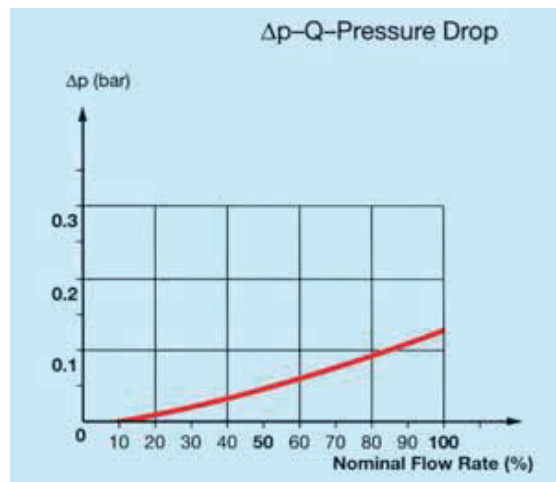

Graph 2 / Grafico 2

I separatori SOTRAS sono prodotti in modo da rispondere alle esigenze dei costruttori nei seguenti termini :

- Principio fisico di separazione aria/olio
- Dimensioni del prodotto conformi alle prestazioni del compressore e alle dimensioni del serbatoio.
- Minimo consumo d'olio che assicuri una corretta prestazione funzionale
- Utilizzo di media filtrante ad alto grado di filtrazione e separazione per assicurare la miglior qualità dell'aria necessaria per le applicazioni industriali.

Inoltre è molto importante sottolineare che i separatori SOTRAS possono essere usati con tutti i tipi di olio, standard, a base minerale, sintetico o parzialmente sintetico.

Per decidere quale è il separatore migliore da utilizzare in uno specifico compressore, i costruttori devono considerare quale livello di separazione sia necessario raggiungere, in altre parole individuare la massima quantità di parti per milione di residuo di olio tollerata.

Quindi è necessaria una soluzione tecnica per ridurre la concentrazione di olio nell'aria.

Spesso i costruttori devono considerare un sistema di pre separazione, che ridurrà le ppm e allungherà la vita del separatore aria/olio.